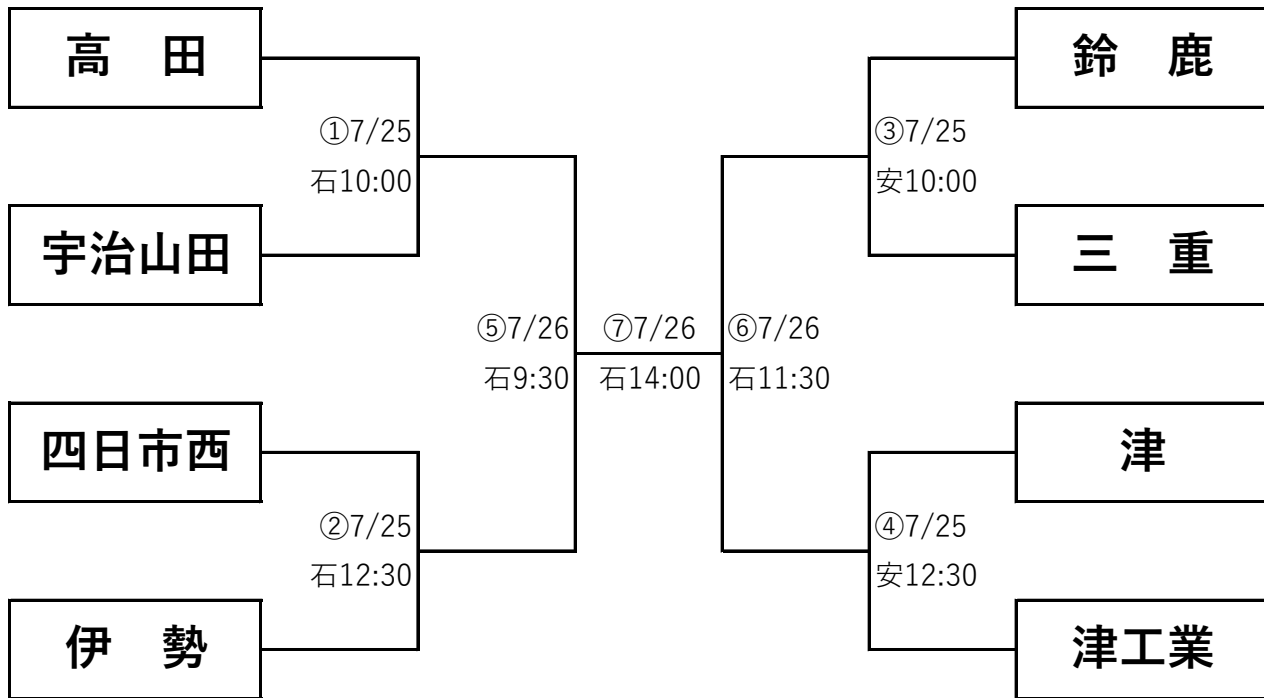

三重県高等学校体育大会 軟式野球競技
2020 三重県高等学校軟式野球大会

組み合わせ

石：石垣池公園野球場

安：安濃中央公園野球場

⑤⑥⑦の試合は、7回までとする。

⑦の開始時刻は、⑥の終了30分後とする。

試合開始時刻は、30分以内で早まることもある。

審判について